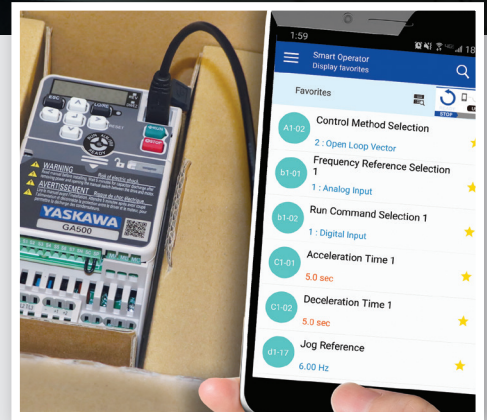

YASKAWA

El variador de frecuencia industrial de CA GA500

Ilumina su camino

El variador de frecuencia industrial de CA GA500 combina la sostenibilidad, la flexibilidad y la facilidad de uso con la tradición de Yaskawa de productos altamente confiables.

Prográmelo sin energía

El GA500 puede ser programado sin ninguna fuente de energía conectada, incluso mientras el variador está todavía en la caja. Simplemente conéctelo a uno de los puertos USB de su computador o a cualquier dispositivo USB portátil, comience a programarlo y disfrute de la facilidad de su puesta en marcha.

Pantalla

Pantalla LED fácil de leer.

Teclado

Botones multidireccionales que le ayudan a navegar intuitivamente por los menús y parámetros de la unidad. La sensación táctil de los botones le permite saber cuándo ha pulsado un botón.

Puerto USB

Conecte fácilmente su PC o dispositivo móvil para programar la unidad con o sin energía.

Anillo LED de estado

Puede determinar el estado de la unidad con un rápido vistazo al anillo LED de estado y saber que el GA500 está listo y en funcionamiento.