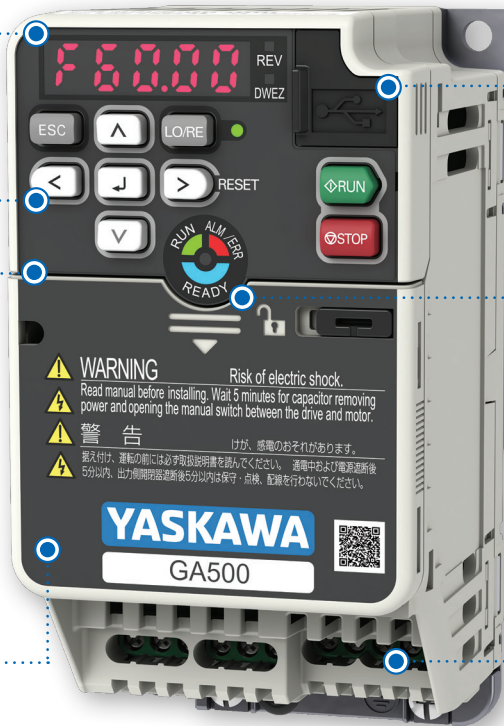

Pantalla

Pantalla LED fácil de leer.

Teclado

Botones multidireccionales que le ayudan a navegar intuitivamente por los menús y parámetros de la unidad. La sensación táctil de los botones le permite saber cuándo ha pulsado un botón.

Copia de seguridad y copia de parámetros

El teclado extraíble le permite hacer una copia de seguridad y copiar los parámetros a otras unidades.

24 VDC de potencia para el controlador

Simplifique el cableado y mantenga el sistema de control funcionando incluso durante modo de espera o un corte de energía.

Puerto USB

Conecte fácilmente su PC o dispositivo móvil para programar la unidad con o sin energía.

Anillo LED de estado

Puede determinar el estado de la unidad con un rápido vistazo al anillo LED de estado y saber que el GA500 está listo y en funcionamiento.